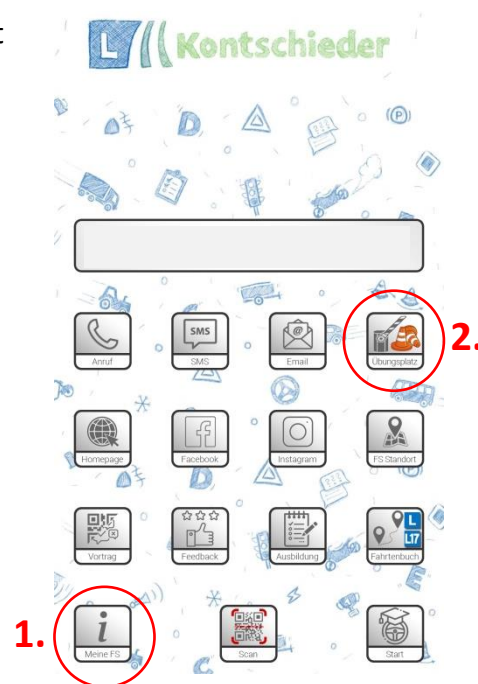

# Übungsplatznutzung

Wir bieten dir die Möglichkeit, unser Fahrschulübungsgelände (Industriegebiet 2, 9907 Tristach) außerhalb unserer Fahrschulöffnungszeiten mit einem **PKW privat** zu nutzen. Durch die Nutzung **der Kontschieder App** erklärst du dich mit folgenden Punkten einverstanden:

- Jede Ein- und Ausfahrt wird gespeichert und kann nachverfolgt werden. Für Schäden, die am Übungsgelände entstehen, haftest du als Nutzer des Übungsgeländes!  
*(ausgenommen sind Schäden an Stangen und Leitkegel)*
- Für Schäden an deinem Fahrzeug übernehmen wir keine Haftung!
- Die Benutzung des Übungsgeländes erfolgt auf eigene Gefahr!
- Die Gültigkeit ist bis zur bestandenen praktischen Fahrprüfung der Klasse B beschränkt!