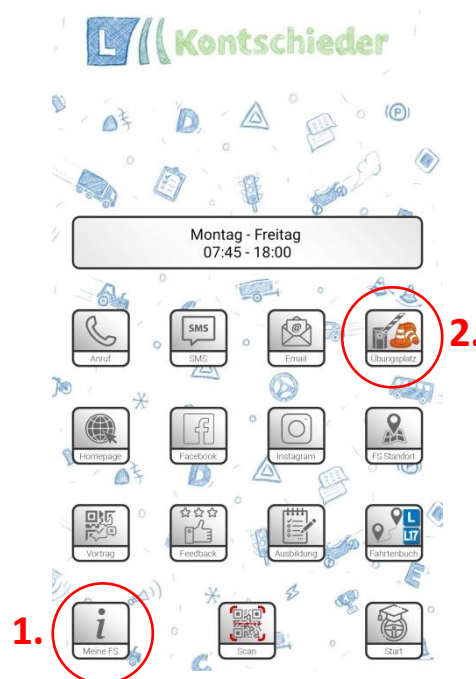

# Übungsplatznutzung

Wir bieten dir die Möglichkeit, unser Fahrschulübungsgelände (Industriegebiet 2, 9907 Tristach) außerhalb unserer Fahrschulöffnungszeiten mit einem **PKW privat** zu nutzen. Durch die Nutzung **mittels CT Online App** erklärst du dich mit folgenden Punkten einverstanden:

- Jede Ein- und Ausfahrt wird gespeichert und kann nachverfolgt werden. Für Schäden, die am Übungsgelände entstehen, haftest du als Nutzer des Übungsgeländes!  
*(ausgenommen sind Schäden an Stangen und Leitkegel)*
- Für Schäden an deinem Fahrzeug übernehmen wir keine Haftung!
- Die Benutzung des Übungsgeländes erfolgt auf eigene Gefahr!
- Die Gültigkeit ist bis zur bestandenen praktischen Fahrprüfung der Klasse B beschränkt!